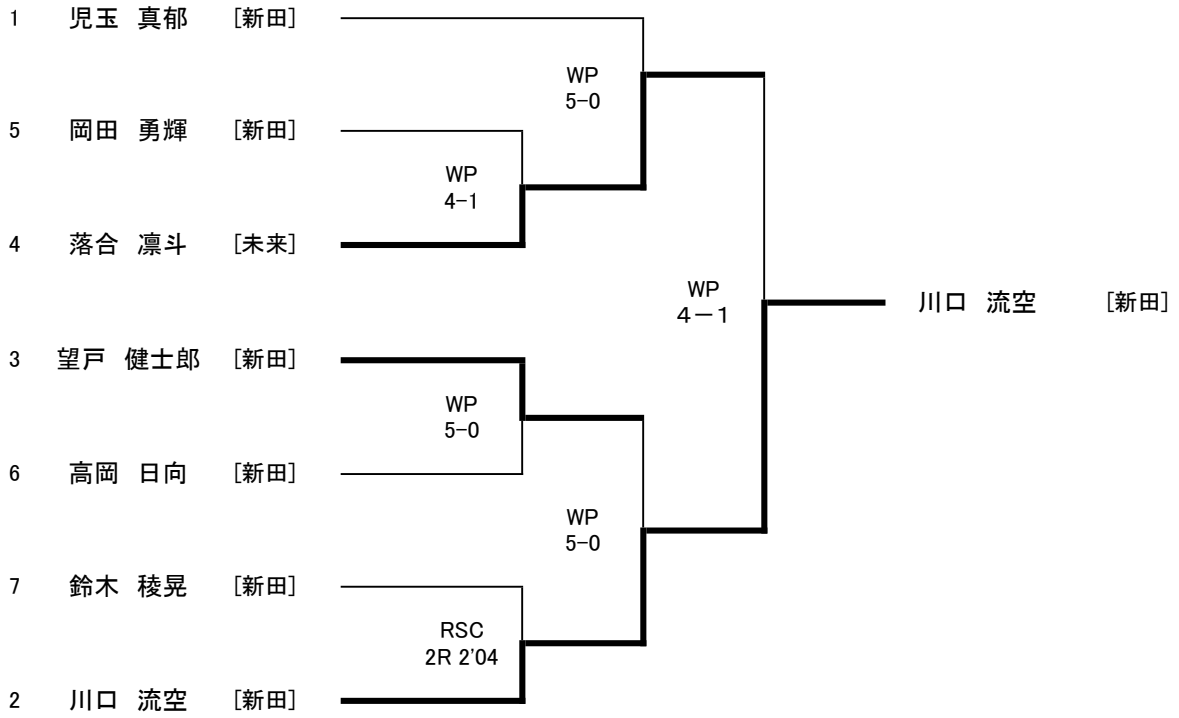

◎ ライト級

◎ ライトウェルター級

◎ ウェルター級

◎ ミドル級