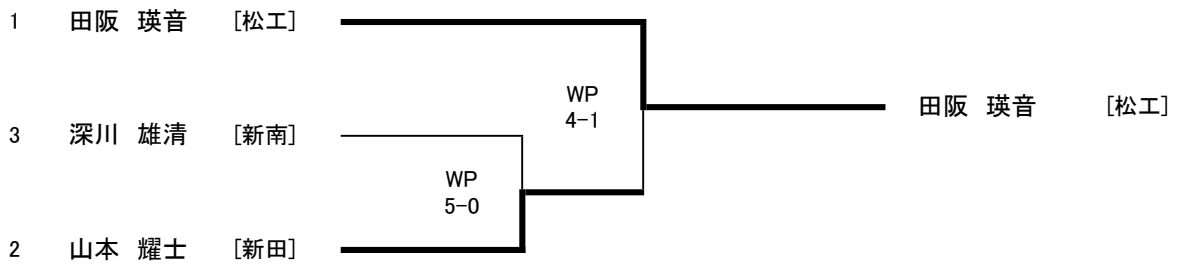

◎ バンタム級

1	平石 一成	[新田]	—————					
3	小木曾 勇太	[松工]	—————	WO				
2	利根川 世道	[新田]	—————		ABD 1R 1'51	—————	利根川 世道	[新田]

◎ ライト級

◎ ライトウェルター級

◎ ウェルター級

◎ ミドル級