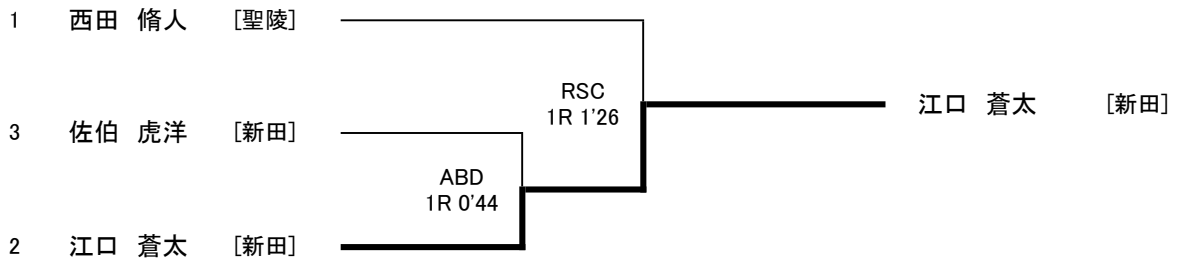

◎ ライトウェルター級