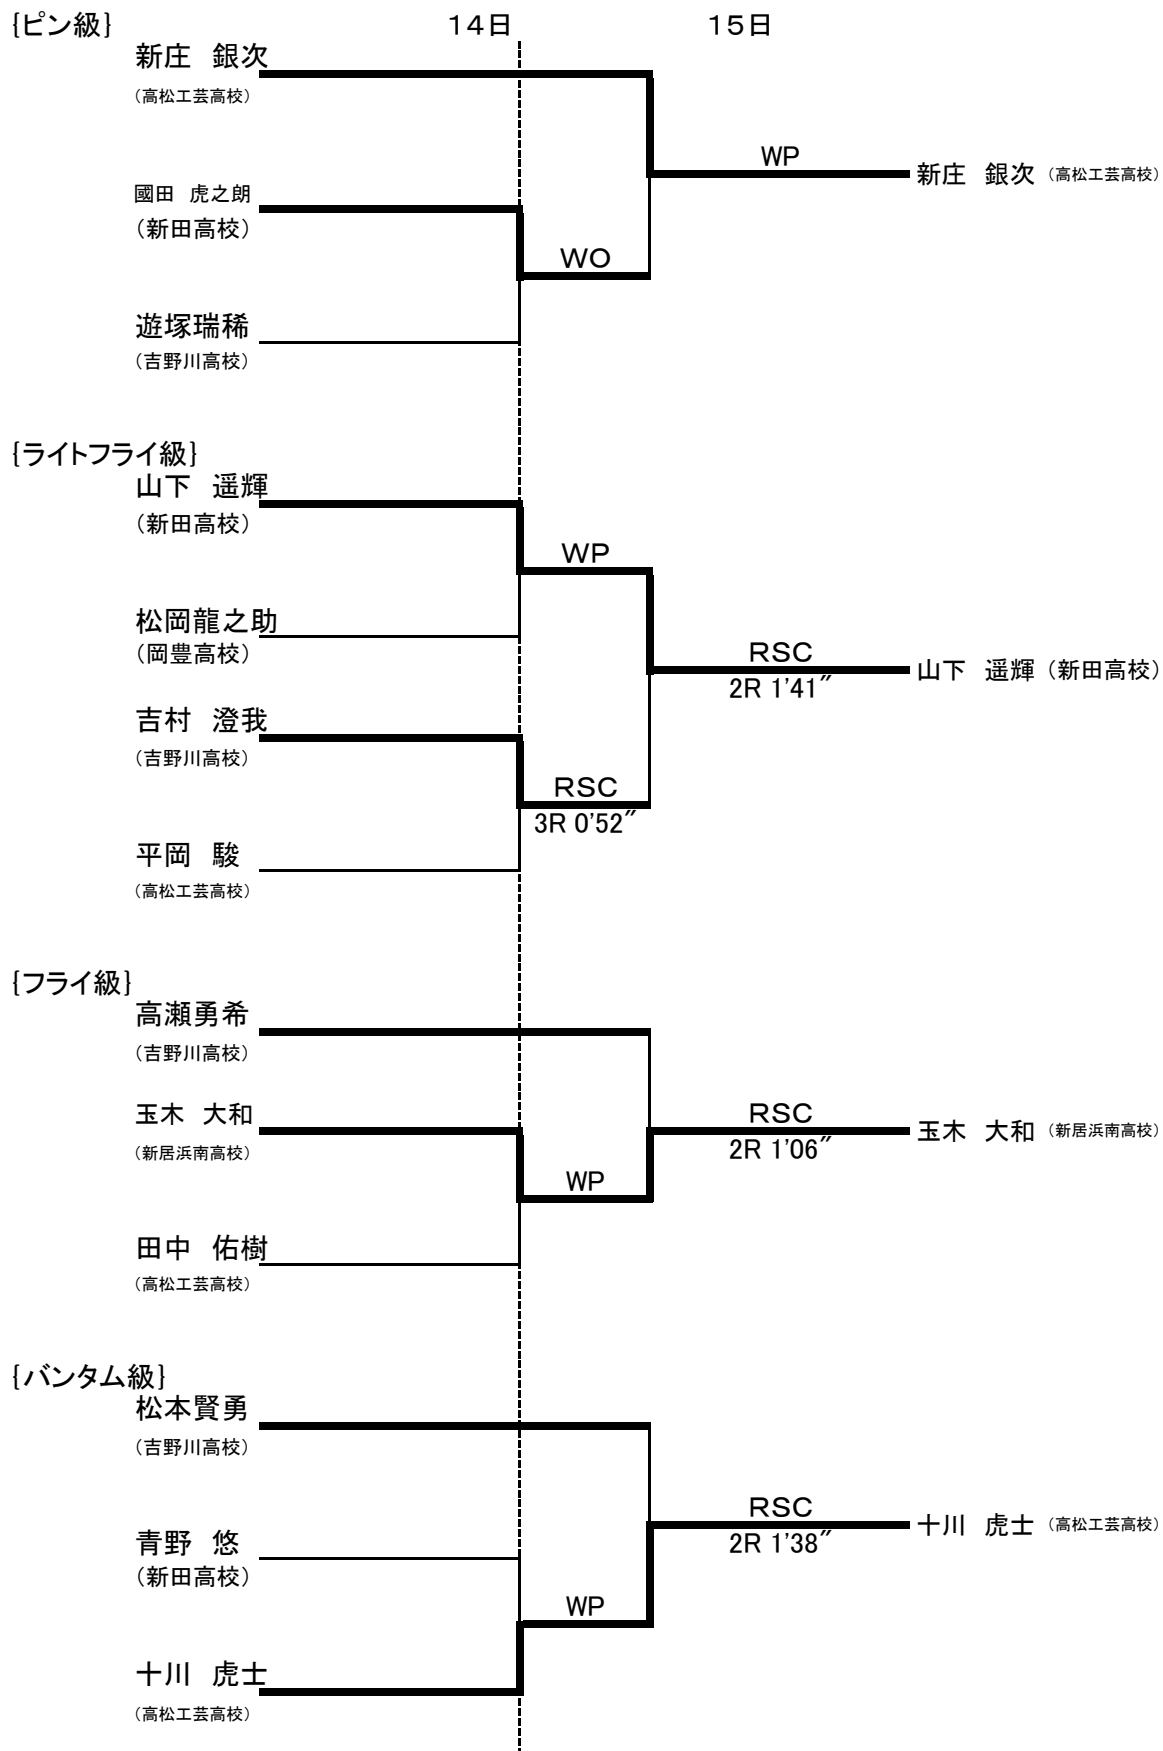

学校対抗の部 得点表 (10校 24名)

	学校名／階級	P	LF	F	B	L	LW	W	M	合計	順位
香川県	高松工芸高等学校	6	0	0	7		6	3	6	28	2
	高瀬高等学校					3				3	5
愛媛県	新居浜南高等学校			7						7	4
	新田高等学校	4	7		0	6	4	6	3	30	1
高知県	岡豊高等学校		0				0			0	6
徳島県	吉野川高等学校		4	3	3					10	3

* 第1位:5点, 第2位:3点, 勝点:1点とする

第12回 四国高等学校ボクシング新人大会 (12月14日・15日 吉野川高校ボクシング道場)

女子
[ライトフライ級]

14日

15日

浅田 樹
(高松工芸高校) ————— 浅田 樹 (高松工芸高校)

[フライ級]

仁井田 美波
(土佐女子高校) —————