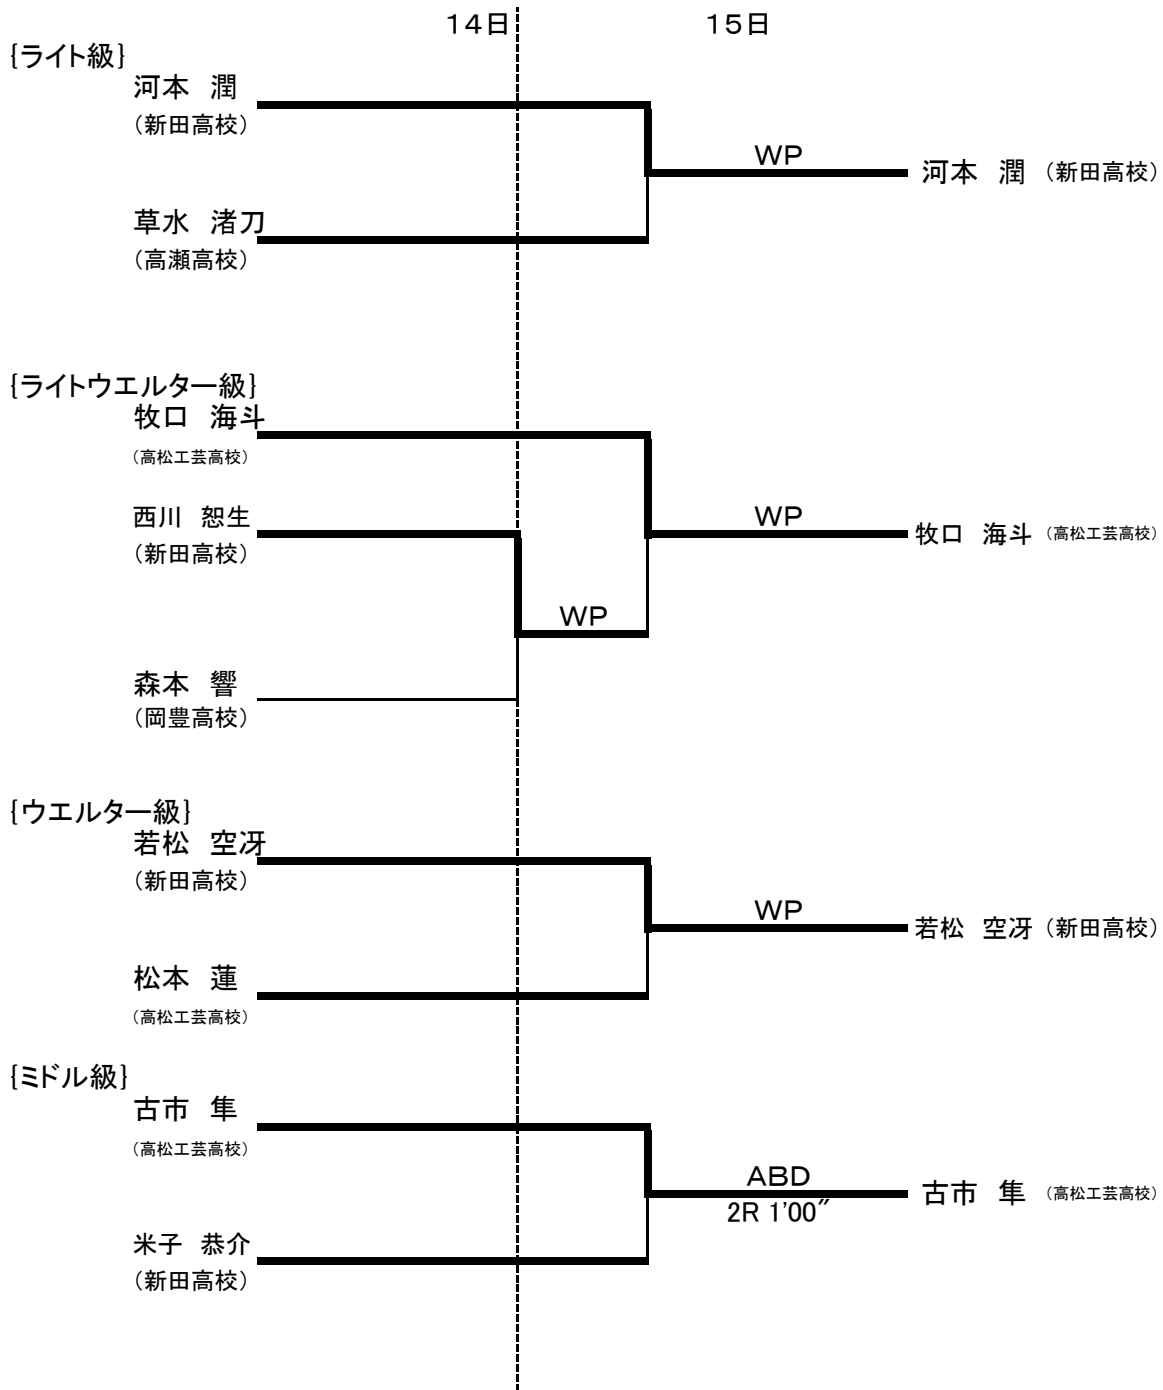

学校対抗の部 得点表 (10校 24名)

	学校名／階級	P	LF	F	B	L	LW	W	M	合計	順位
香川県	高松工芸高等学校	6	0	0	7		6	3	6	28	2
	高瀬高等学校					3				3	5
愛媛県	新居浜南高等学校			7						7	4
	新田高等学校	4	7		0	6	4	6	3	30	1
高知県	岡豊高等学校		0				0			0	6
徳島県	吉野川高等学校		4	3	3					10	3

* 第1位:5点, 第2位:3点, 勝点:1点とする

第12回 四国高等学校ボクシング新人大会 (12月14日・15日 吉野川高校ボクシング道場)

女子
[ライトフライ級]

14日

15日

浅田 樹
(高松工芸高校) ————— 浅田 樹 (高松工芸高校)

[フライ級]

仁井田 美波
(土佐女子高校) —————